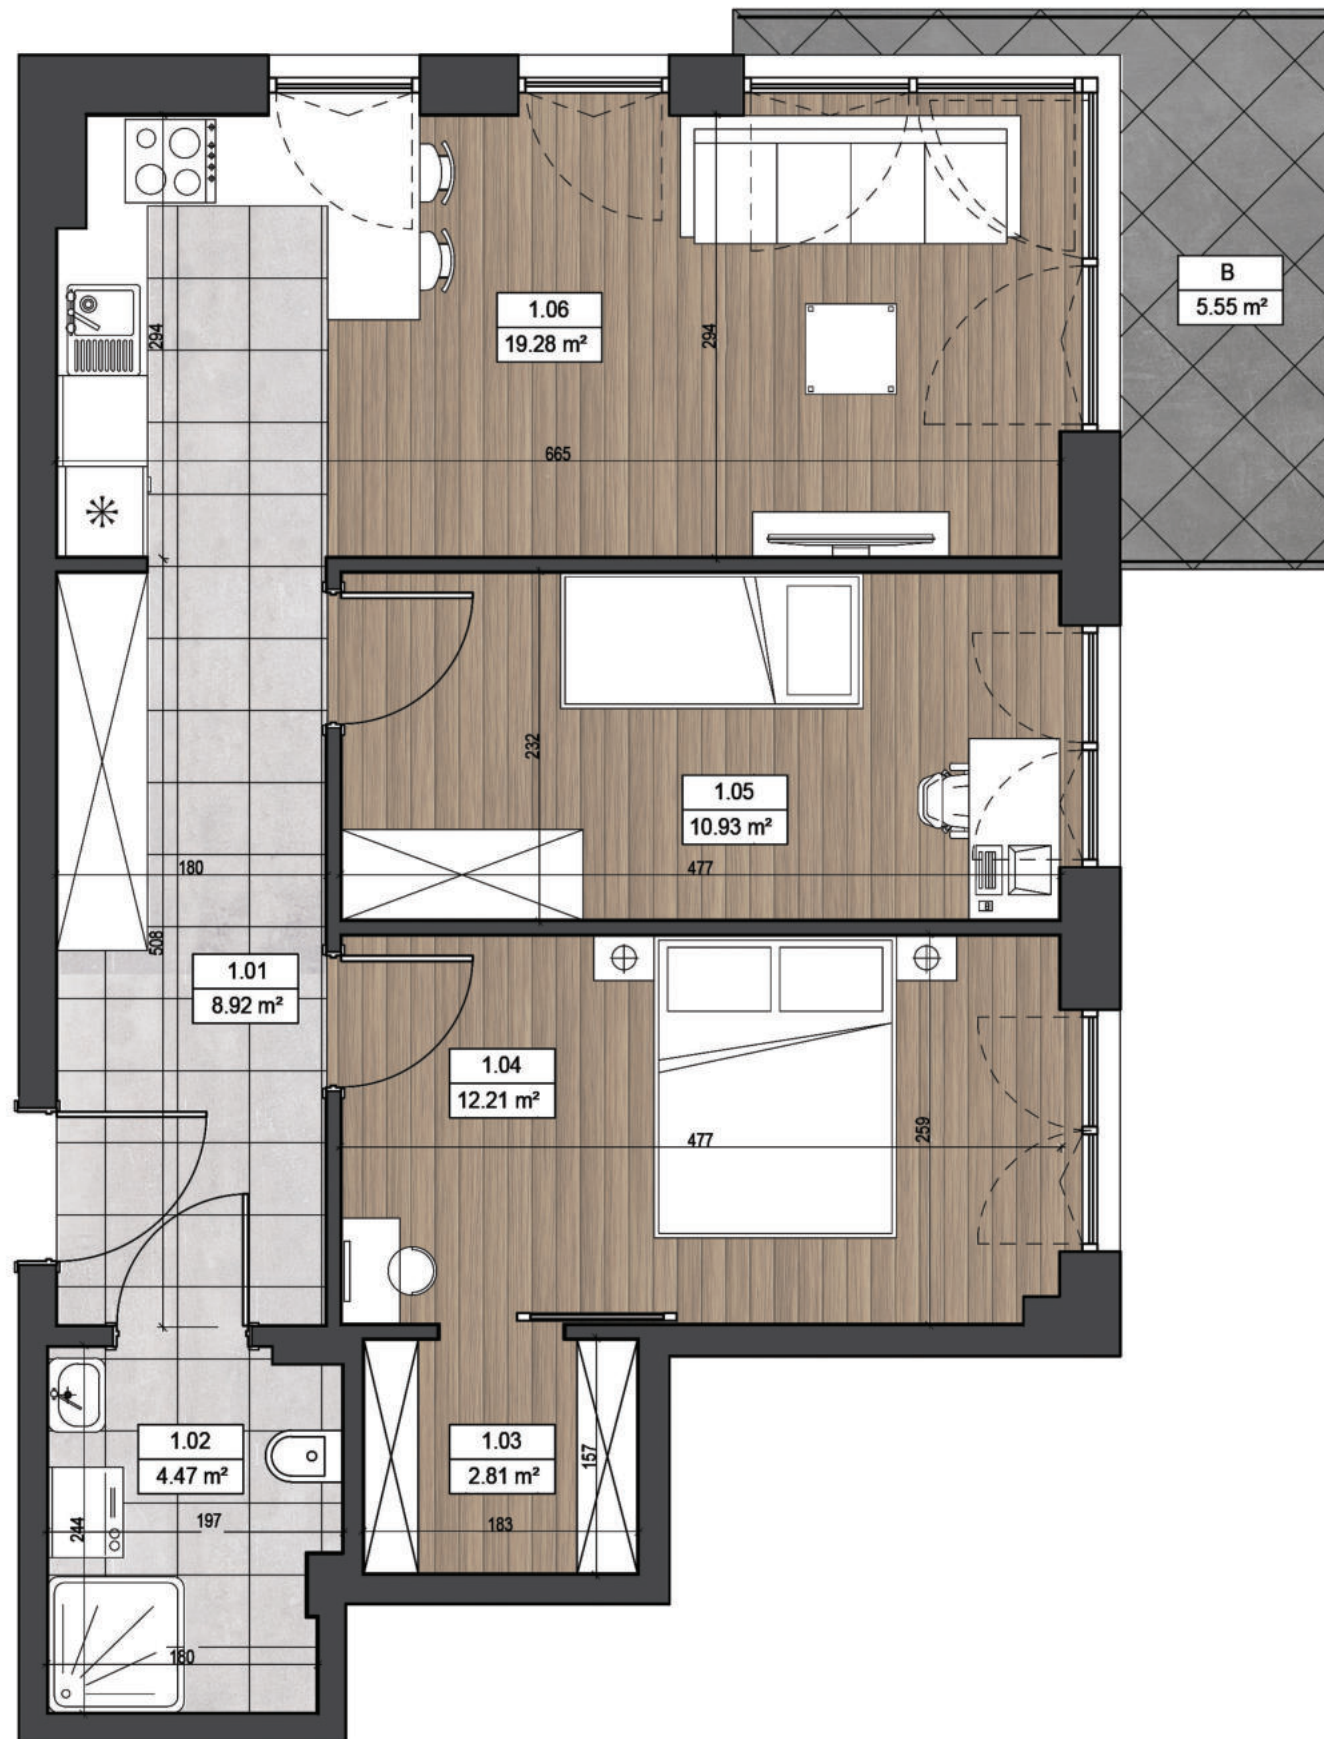

MŁODA RUMIA

OSIEDLE

MIESZKANIE POŁUDNIOWO - ZACHODNIE

SKALA 1:50

UWAGA:

1. Wymiary pomieszczeń podano zgodnie z projektem wykonawczym. możliwe są różnice wymiarów powstałe w trakcie realizacji prac budowlanych. Podane wymiary są wymiarami w świetle pionowych przegród w stanie surowym i stanowią one podgląd. Wyposażenie zostało pokazane w celach prezentacji i nie stanowi zobowiązania umownego. Wizualizacja wykonana została w celach poglądowych.
2. Zestawienie powierzchni użytkowych poszczególnych pomieszczeń i lokalu podano na podstawie projektu wykonawczego. obliczenia powierzchni użytkowych pomieszczeń oraz lokalu sporządzono zgodnie z Rozporządzeniem Ministra Transportu, Budownictwa i Gospodarki Morskiej z dnia 25 kwietnia 2012 r. w sprawie szczegółowego zakresu i formy projektu budowlanego.

MASKO INVEST

MIESZKANIE 2 / 01

KONDYGNACJA	2
LICZBA POKOI	3

POWIERZCHNIA MIESZKANIA

1.01 KORYTARZ	8.92 m ²
1.02 ŁAZIENKA	4.47 m ²
1.03 GARDEROBA	2.81 m ²
1.04 SYPIALNIA 1	12.21 m ²
1.05 SYPIALNIA 2	10.93 m ²
1.06 SALON Z ANEKSEM KUCHENNYM	19.28 m ²
B BALKON	5.55 m ²
POWIERZCHNIA UŻYTKOWA	58.62 m²