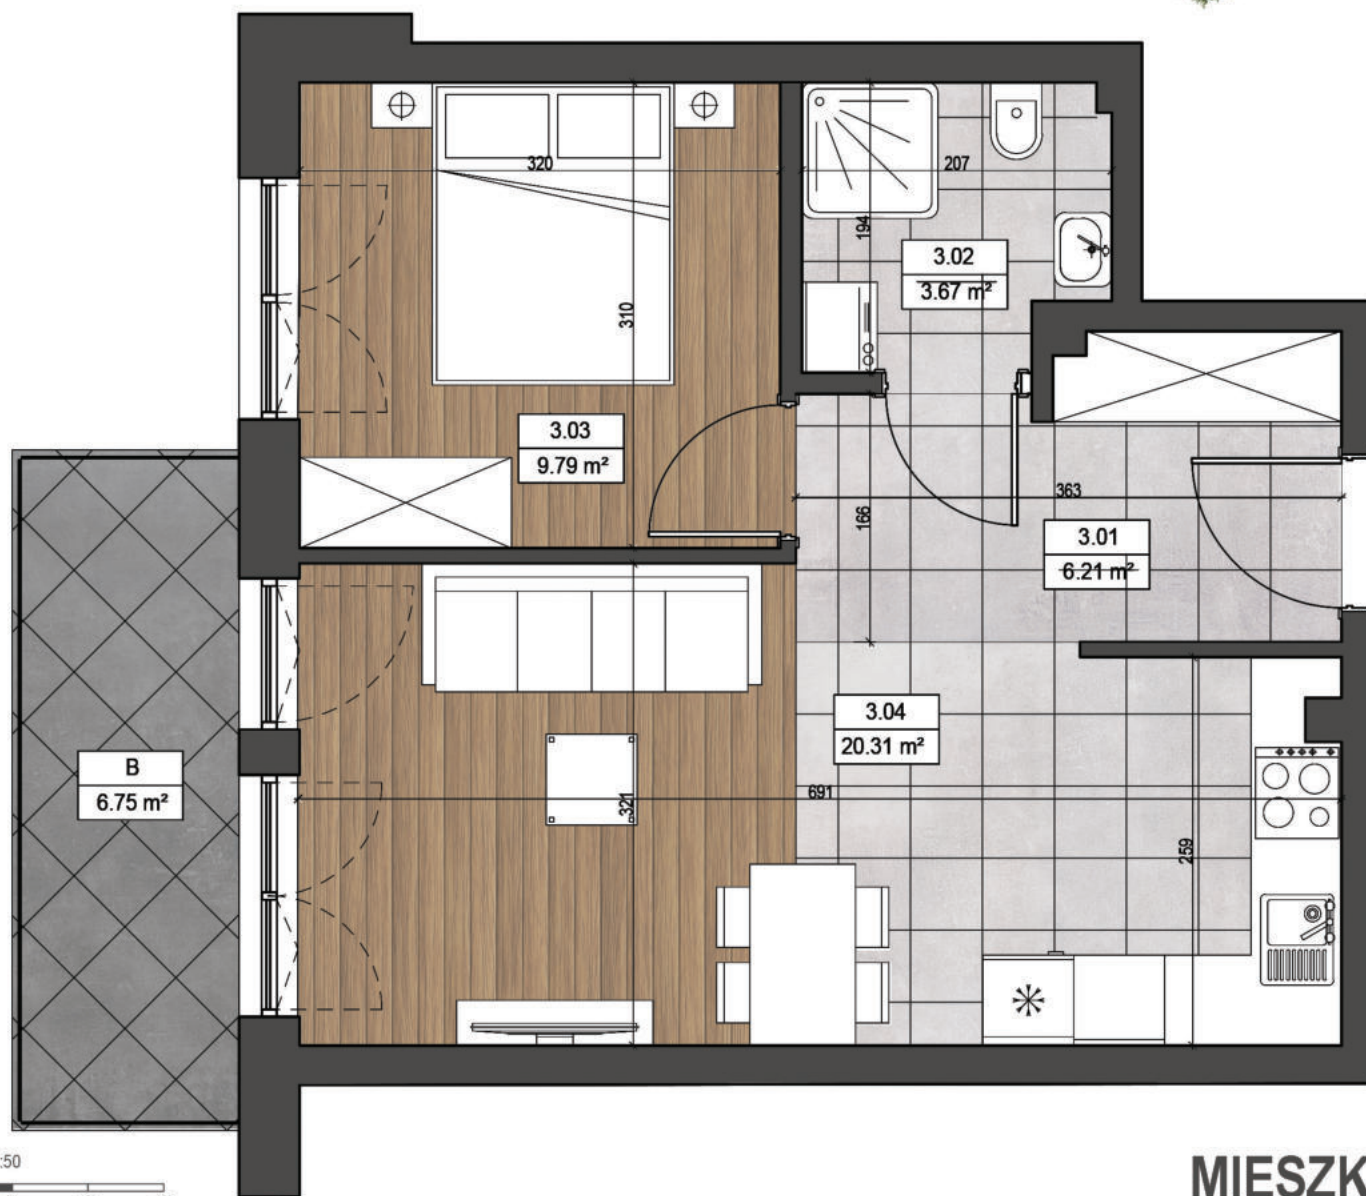

MŁODA RUMIA

OSIEDLE

SKALA 1:50

MIESZKANIE POŁUDNIOWO - WSCHODNIE

UWAGA:

1. Wymiary pomieszczeń podano zgodnie z projektem wykonawczym. możliwe są różnice wymiarów powstałe w trakcie realizacji prac budowlanych. Podane wymiary są wymiarami w świetle pionowych przegród w stanie surowym i stanowią one podgląd. Wyposażenie zostało pokazane w celach prezentacji i nie stanowi zobowiązania umownego. Wizualizacja wykonana została w celach poglądowych.
2. Zestawienie powierzchni użytkowych poszczególnych pomieszczeń i lokalu podano na podstawie projektu wykonawczego. obliczenia powierzchni użytkowych pomieszczeń oraz lokalu sporządzono zgodnie z Rozporządzeniem Ministra Transportu, Budownictwa i Gospodarki Morskiej z dnia 25 kwietnia 2012 r. w sprawie szczegółowego zakresu i formy projektu budowlanego.

MASKO INVEST

MIESZKANIE 1 / 03

KONDYGNACJA 1

LICZBA POKOI 2

POWIERZCHNIA MIESZKANIA

3.01 KORYTARZ 6.21 m²

3.02 ŁAZIENKA 3.67 m²

3.03 SYPIALNIA 9.79 m²

3.04 SALON Z ANEKSEM KUCHENNYM 20.31 m²

B BALKON 6.75 m²

POWIERZCHNIA UŻYTKOWA 39.98 m²

LOKALIZACJA MIESZKANIA

W OSIEDLU

W BRYLE BUDYNKU

ul. Jeziorna

biuro@maskoinvest.pl
tel. 725 603 603