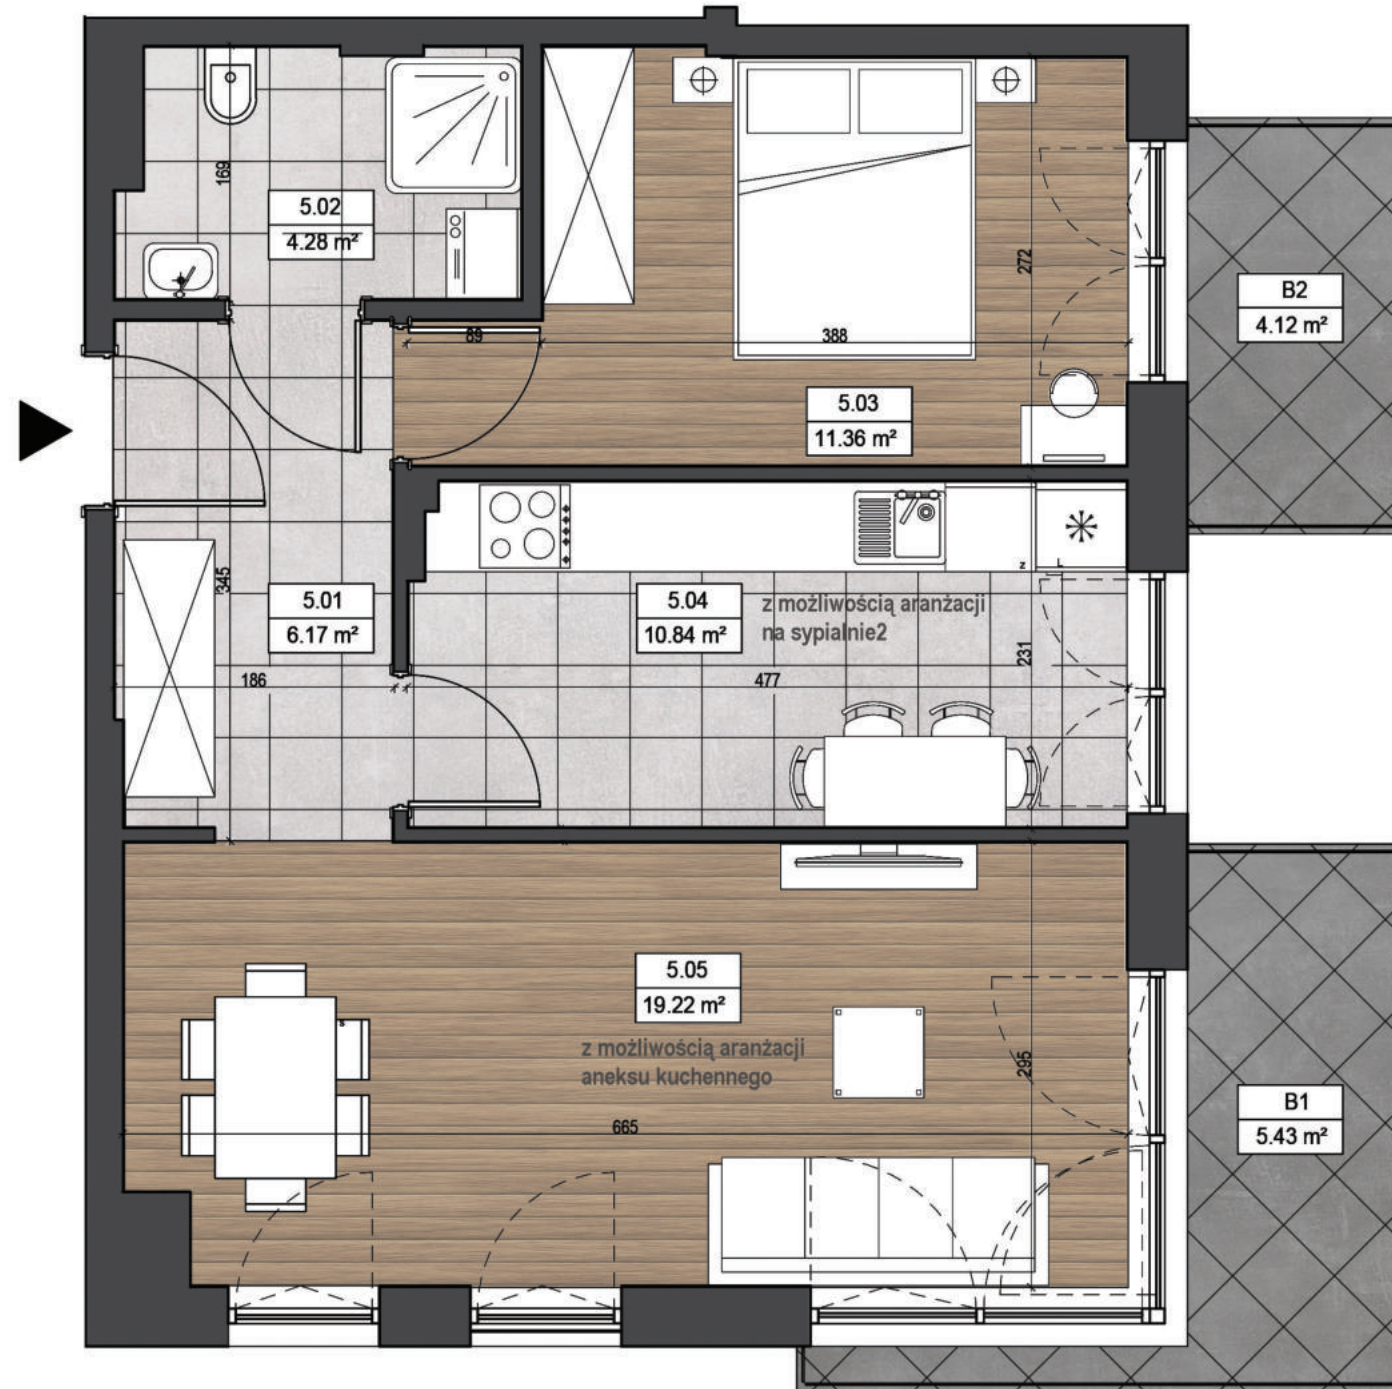

MŁODA RUMIA

OSIEDLE

MIESZKANIE PÓŁNOCNO - ZACHODNIE

SKALA 1:50

UWAGA:

1. Wymiary pomieszczeń podano zgodnie z projektem wykonawczym. możliwe są różnice wymiarów powstałe w trakcie realizacji prac budowlanych. Podane wymiary są wymiarami w świetle pionowych przegród w stanie surowym i stanowią one podgląd. Wyposażenie zostało pokazane w celach prezentacji i nie stanowi zobowiązania umownego. Wizualizacja wykonana została w celach poglądowych.
2. Zestawienie powierzchni użytkowych poszczególnych pomieszczeń i lokalu podano na podstawie projektu wykonawczego. obliczenia powierzchni użytkowych pomieszczeń oraz lokalu sporządzono zgodnie z Rozporządzeniem Ministra Transportu, Budownictwa i Gospodarki Morskiej z dnia 25 kwietnia 2012 r. w sprawie szczegółowego zakresu i formy projektu budowlanego.

MIESZKANIE 4 / 05

KONDYGNACJA	4
LICZBA POKOI	2

POWIERZCHNIA MIESZKANIA

5.01 KORYTARZ	6.17 m ²
5.02 ŁAZIENKA	4.28 m ²
5.03 SYPIALNIA 1	11.36 m ²
5.04 KUCHNIA	10.84 m ²
5.05 POKOJ DZIENNY	19.22 m ²
B1 BALKON 1	5.43 m ²
B2 BALKON 2	4.12 m ²
POWIERZCHNIA UŻYTKOWA	51.87 m²