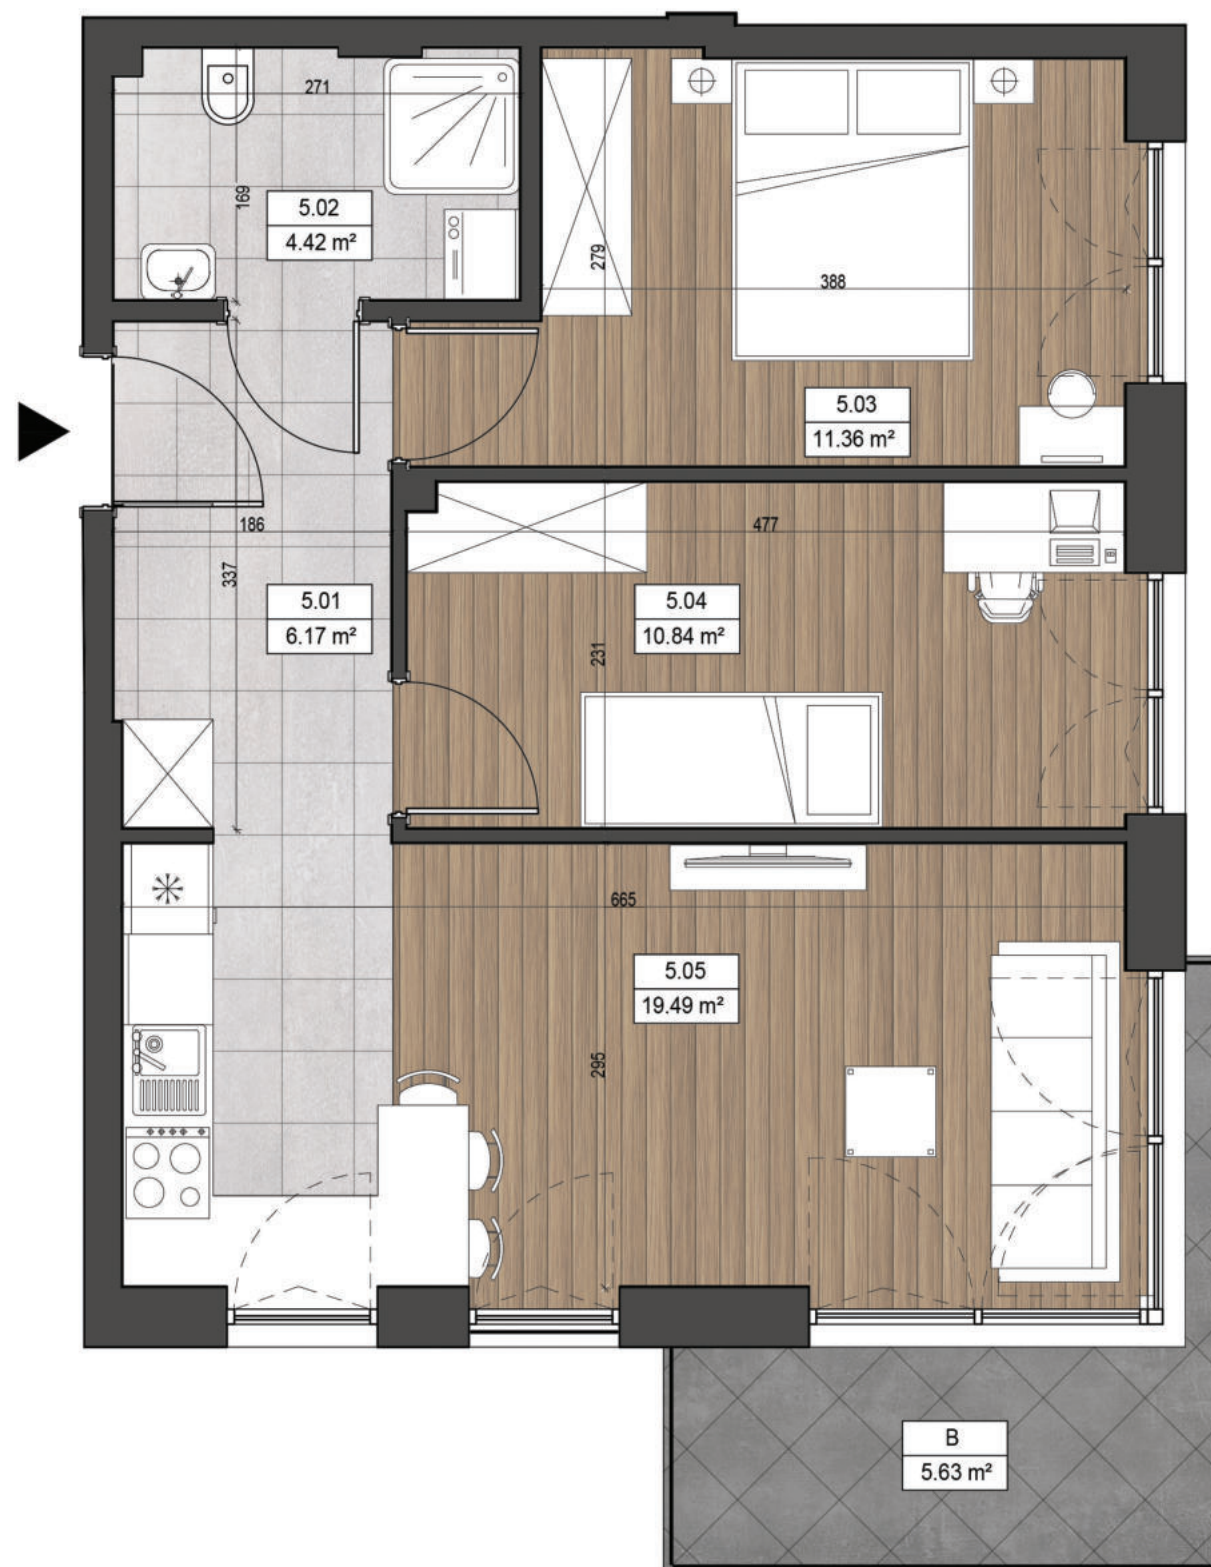

## MIESZKANIE POŁUDNIOWO - WSCHODNIE

SKALA 1:50

### UWAGA:

1. Wymiary pomieszczeń podano zgodnie z projektem wykonawczym. możliwe są różnice wymiarów powstałe w trakcie realizacji prac budowlanych. Podane wymiary są wymiarami w świetle pionowych przegród w stanie surowym i stanowią one podgląd. Wyposażenie zostało pokazane w celach prezentacji i nie stanowi zobowiązania umownego. Wizualizacja wykonana została w celach poglądowych.
2. Zestawienie powierzchni użytkowych poszczególnych pomieszczeń i lokalu podano na podstawie projektu wykonawczego. obliczenia powierzchni użytkowych pomieszczeń oraz lokalu sporządzono zgodnie z Rozporządzeniem Ministra Transportu, Budownictwa i Gospodarki Morskiej z dnia 25 kwietnia 2012 r. w sprawie szczegółowego zakresu i formy projektu budowlanego.

### POWIERZCHNIA MIESZKANIA

5.01 KORYTARZ 6.17 m<sup>2</sup>

5.02 ŁAZIENKA 4.42 m<sup>2</sup>

5.03 SYPIALNIA 1 11.36 m<sup>2</sup>

5.04 SYPIALNIA 2 10.84 m<sup>2</sup>

5.05 SALON Z ANEKSEM KUCHENNYM 19.49 m<sup>2</sup>

B BALKON 5.63 m<sup>2</sup>

POWIERZCHNIA UŻYTKOWA 52.28 m<sup>2</sup>