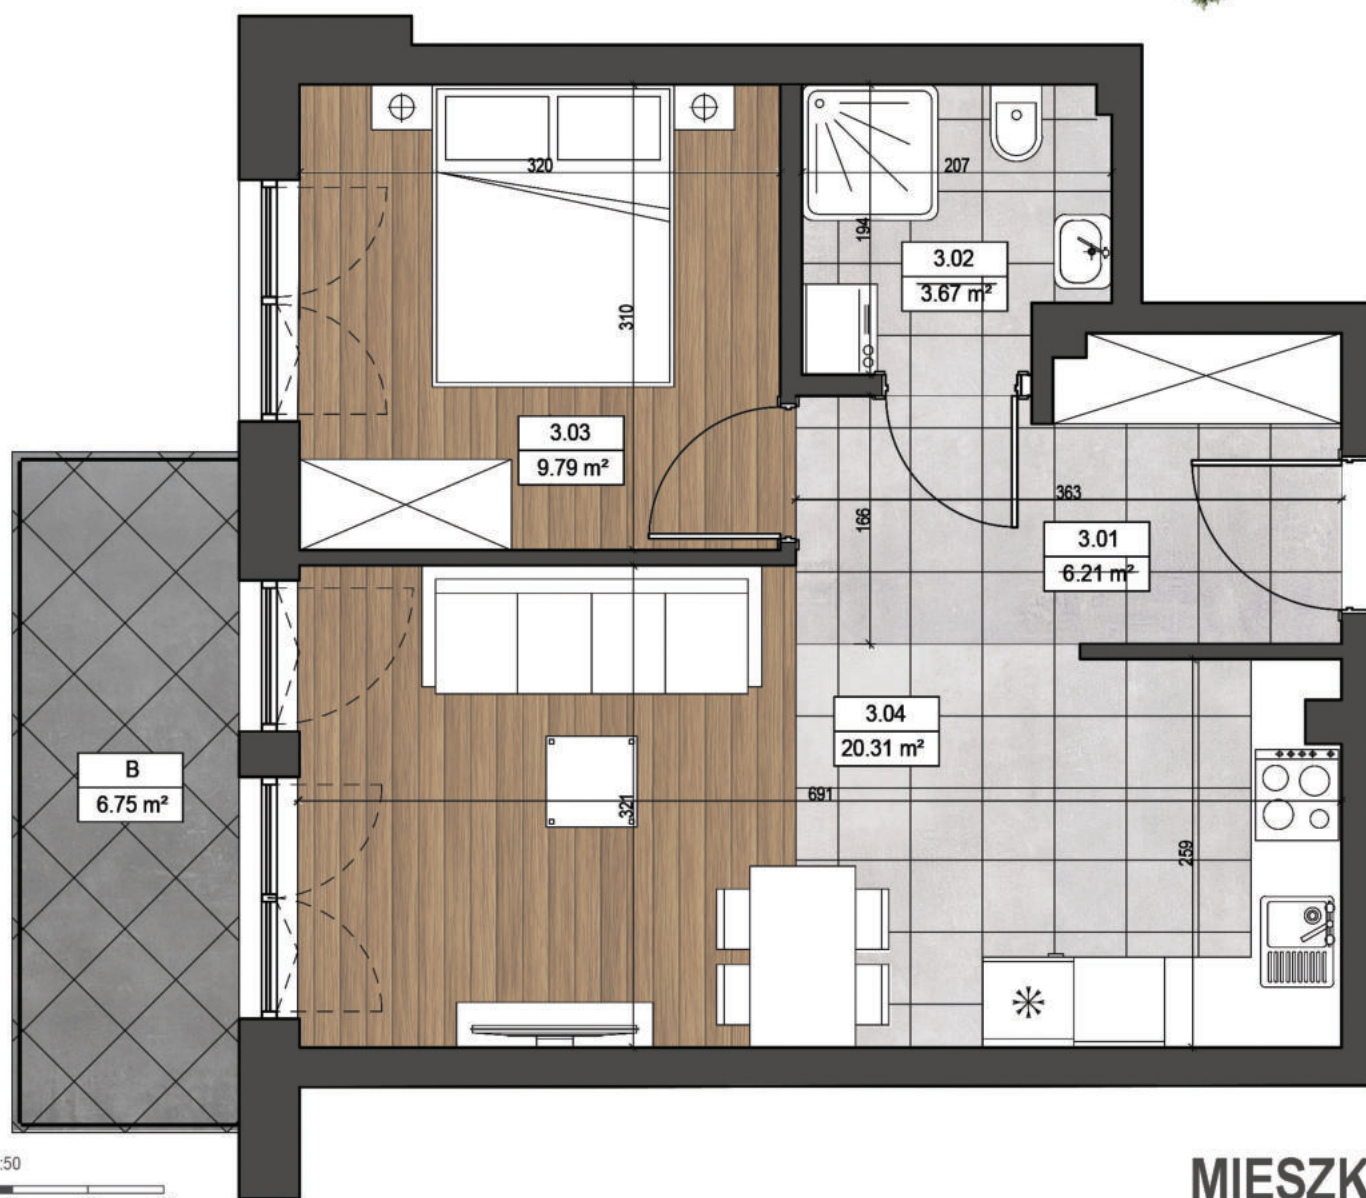

MŁODA RUMIA

OSIEDLE

MIESZKANIE POŁUDNIOWO - ZACHODNIE

UWAGA:

1. Wymiary pomieszczeń podano zgodnie z projektem wykonawczym. możliwe są różnice wymiarów powstałe w trakcie realizacji prac budowlanych. Podane wymiary są wymiarami w świetle pionowych przegród w stanie surowym i stanowią one podgląd. Wyposażenie zostało pokazane w celach prezentacji i nie stanowi zobowiązania umownego. Wizualizacja wykonana została w celach poglądowych.
2. Zestawienie powierzchni użytkowych poszczególnych pomieszczeń i lokalu podano na podstawie projektu wykonawczego. obliczenia powierzchni użytkowych pomieszczeń oraz lokalu sporządzono zgodnie z Rozporządzeniem Ministra Transportu, Budownictwa i Gospodarki Morskiej z dnia 25 kwietnia 2012 r. w sprawie szczegółowego zakresu i formy projektu budowlanego.

MASKO INVEST

MIESZKANIE 1 / 03

KONDYGNACJA 1

LICZBA POKOI 2

POWIERZCHNIA MIESZKANIA

3.01 KORYTARZ 6.21 m²

3.02 ŁAZIENKA 3.67 m²

3.03 SYPIALNIA 9.79 m²

3.04 SALON Z ANEKSEM KUCHENNYM 20.31 m²

B BALKON 6.75 m²

POWIERZCHNIA UŻYTKOWA 39.98 m²

LOKALIZACJA MIESZKANIA

W OSIEDLU

W BRYLE BUDYNKU

ul. Jeziorna

biuro@maskoinvest.pl
tel. 725 603 603