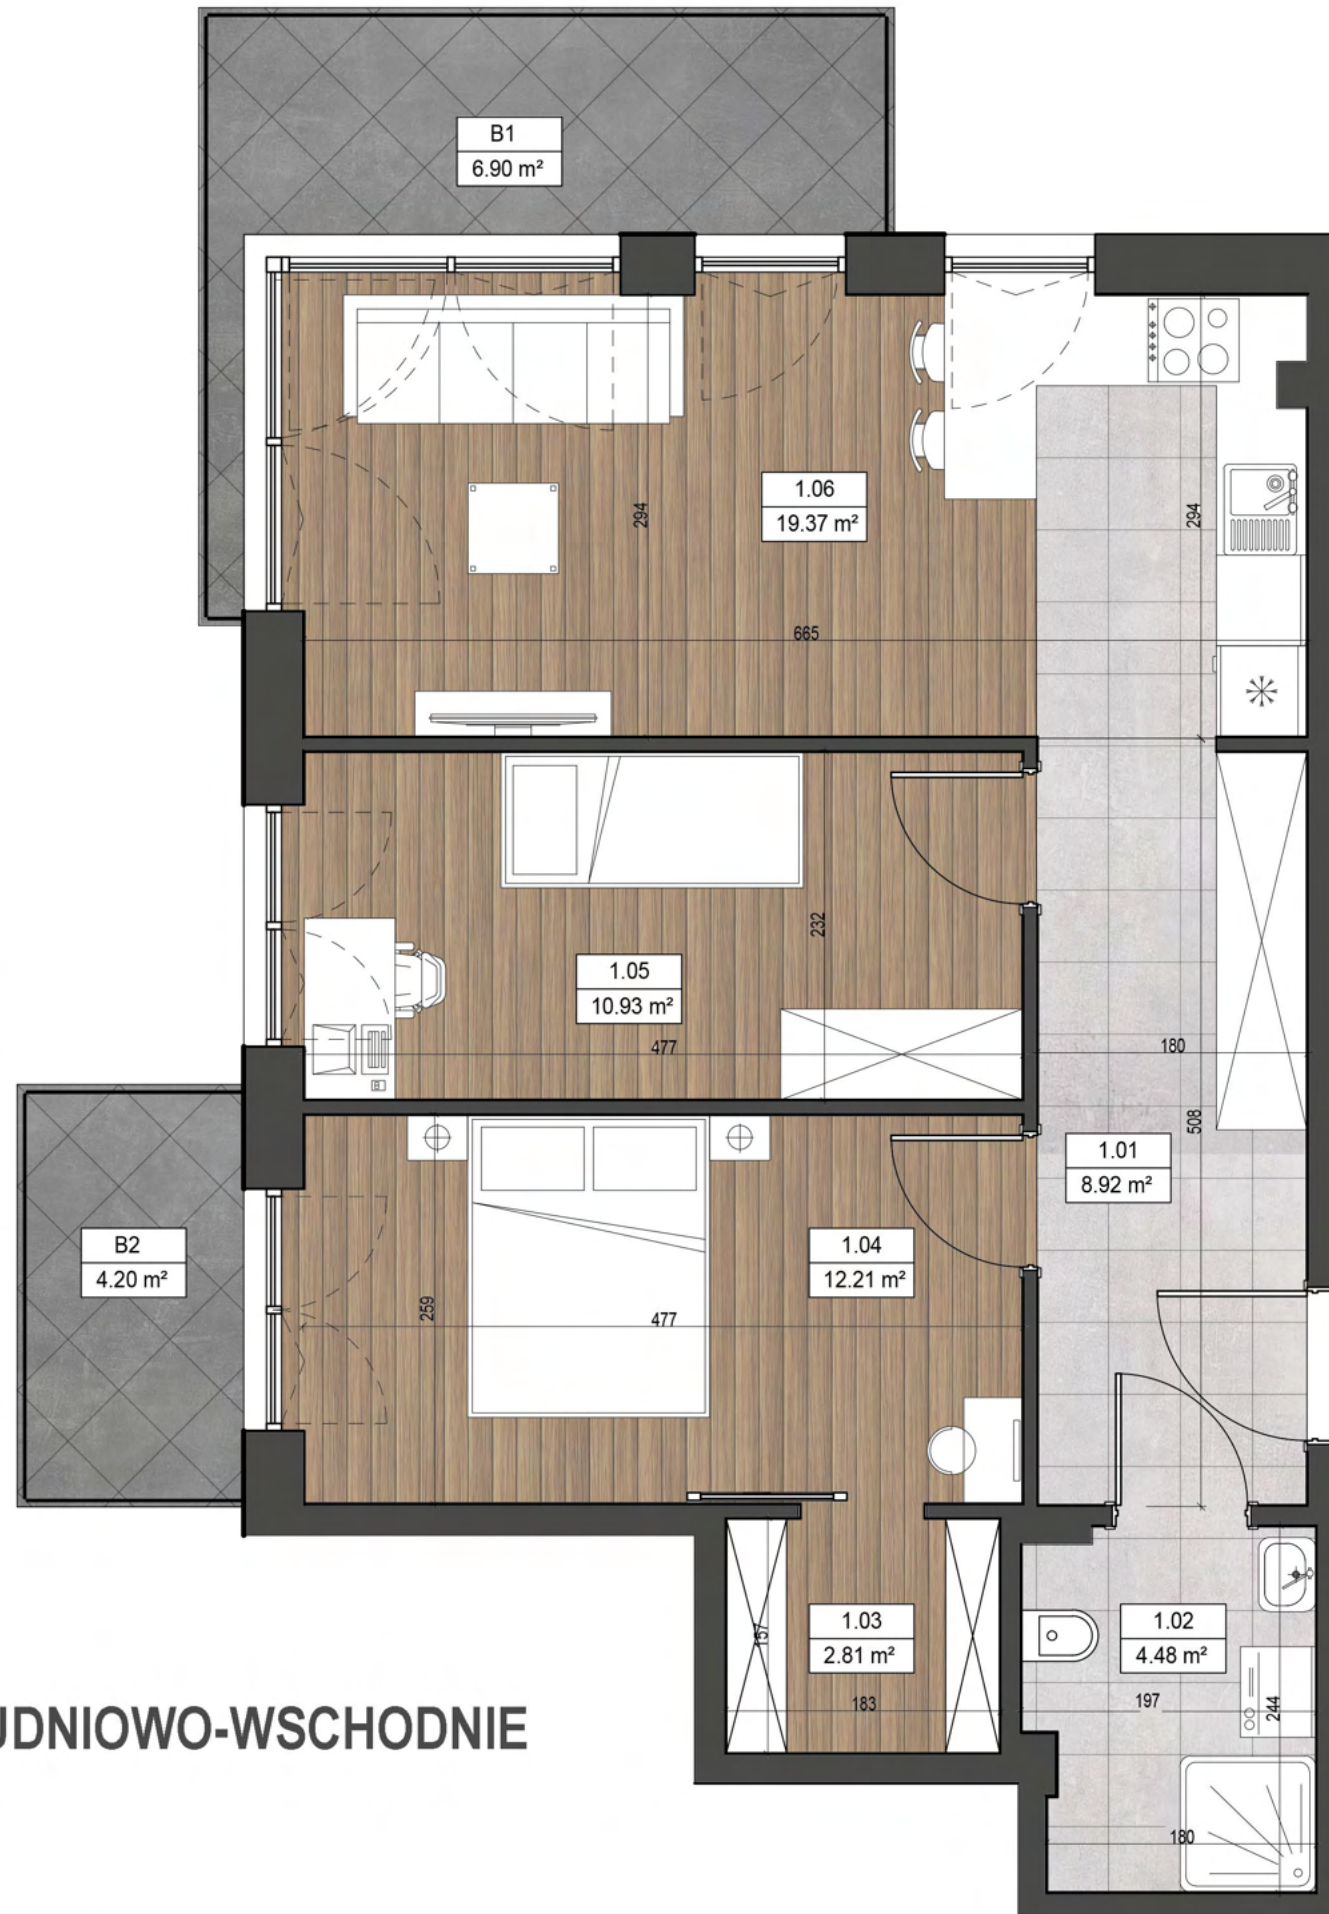

MŁODA RUMIA

OSIEDLE

MIESZKANIE POŁUDNIOWO-WSCHODNIE

SKALA 1:50

UWAGA:

1. Wymiary pomieszczeń podano zgodnie z projektem wykonawczym. możliwe są różnice wymiarów powstałe w trakcie realizacji prac budowlanych. Podane wymiary są wymiarami w świetle pionowych przegród w stanie surowym i stanowią one podgląd. Wyposażenie zostało pokazane w celach prezentacji i nie stanowi zobowiązania umownego. Wizualizacja wykonana została w celach poglądowych.
2. Zestawienie powierzchni użytkowych poszczególnych pomieszczeń i lokalu podano na podstawie projektu wykonawczego. obliczenia powierzchni użytkowych pomieszczeń oraz lokalu sporządzono zgodnie z Rozporządzeniem Ministra Transportu, Budownictwa i Gospodarki Morskiej z dnia 25 kwietnia 2012 r. w sprawie szczegółowego zakresu i formy projektu budowlanego.

MIESZKANIE 1 / 01

KONDYGNACJA	1
LICZBA POKOI	3

POWIERZCHNIA MIESZKANIA

1.01 KORYTARZ	8.92 m ²
1.02 ŁAZIENKA	4.48 m ²
1.03 GARDEROBA	2.81 m ²
1.04 SYPIALNIA 1	12.21 m ²
1.05 SYPIALNIA 2	10.93 m ²
1.06 SALON Z ANEKSEM KUCHENNYM	19.37 m ²
B1 BALKON 1	6.90 m ²
B2 BALKON 2	4.20 m ²
POWIERZCHNIA UŻYTKOWA	58.72 m²